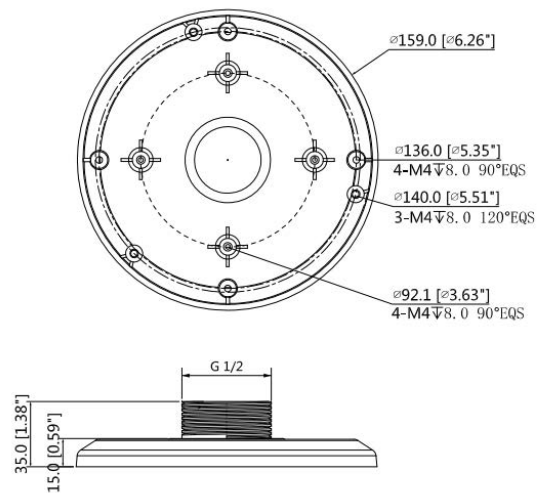

## Mini Goose Neck Bracket - INSX302

**Material:** Aluminum

**Dimensions:** 134mm x 134mm x 187.5mm

**Color:** White

**Type of Installation:** Wall

**Net Weight:** 0.7kg

**Load Bearing Capacity:** 3kg

**Work with:** INSX152 or INSX101

### Dimensions (mm)